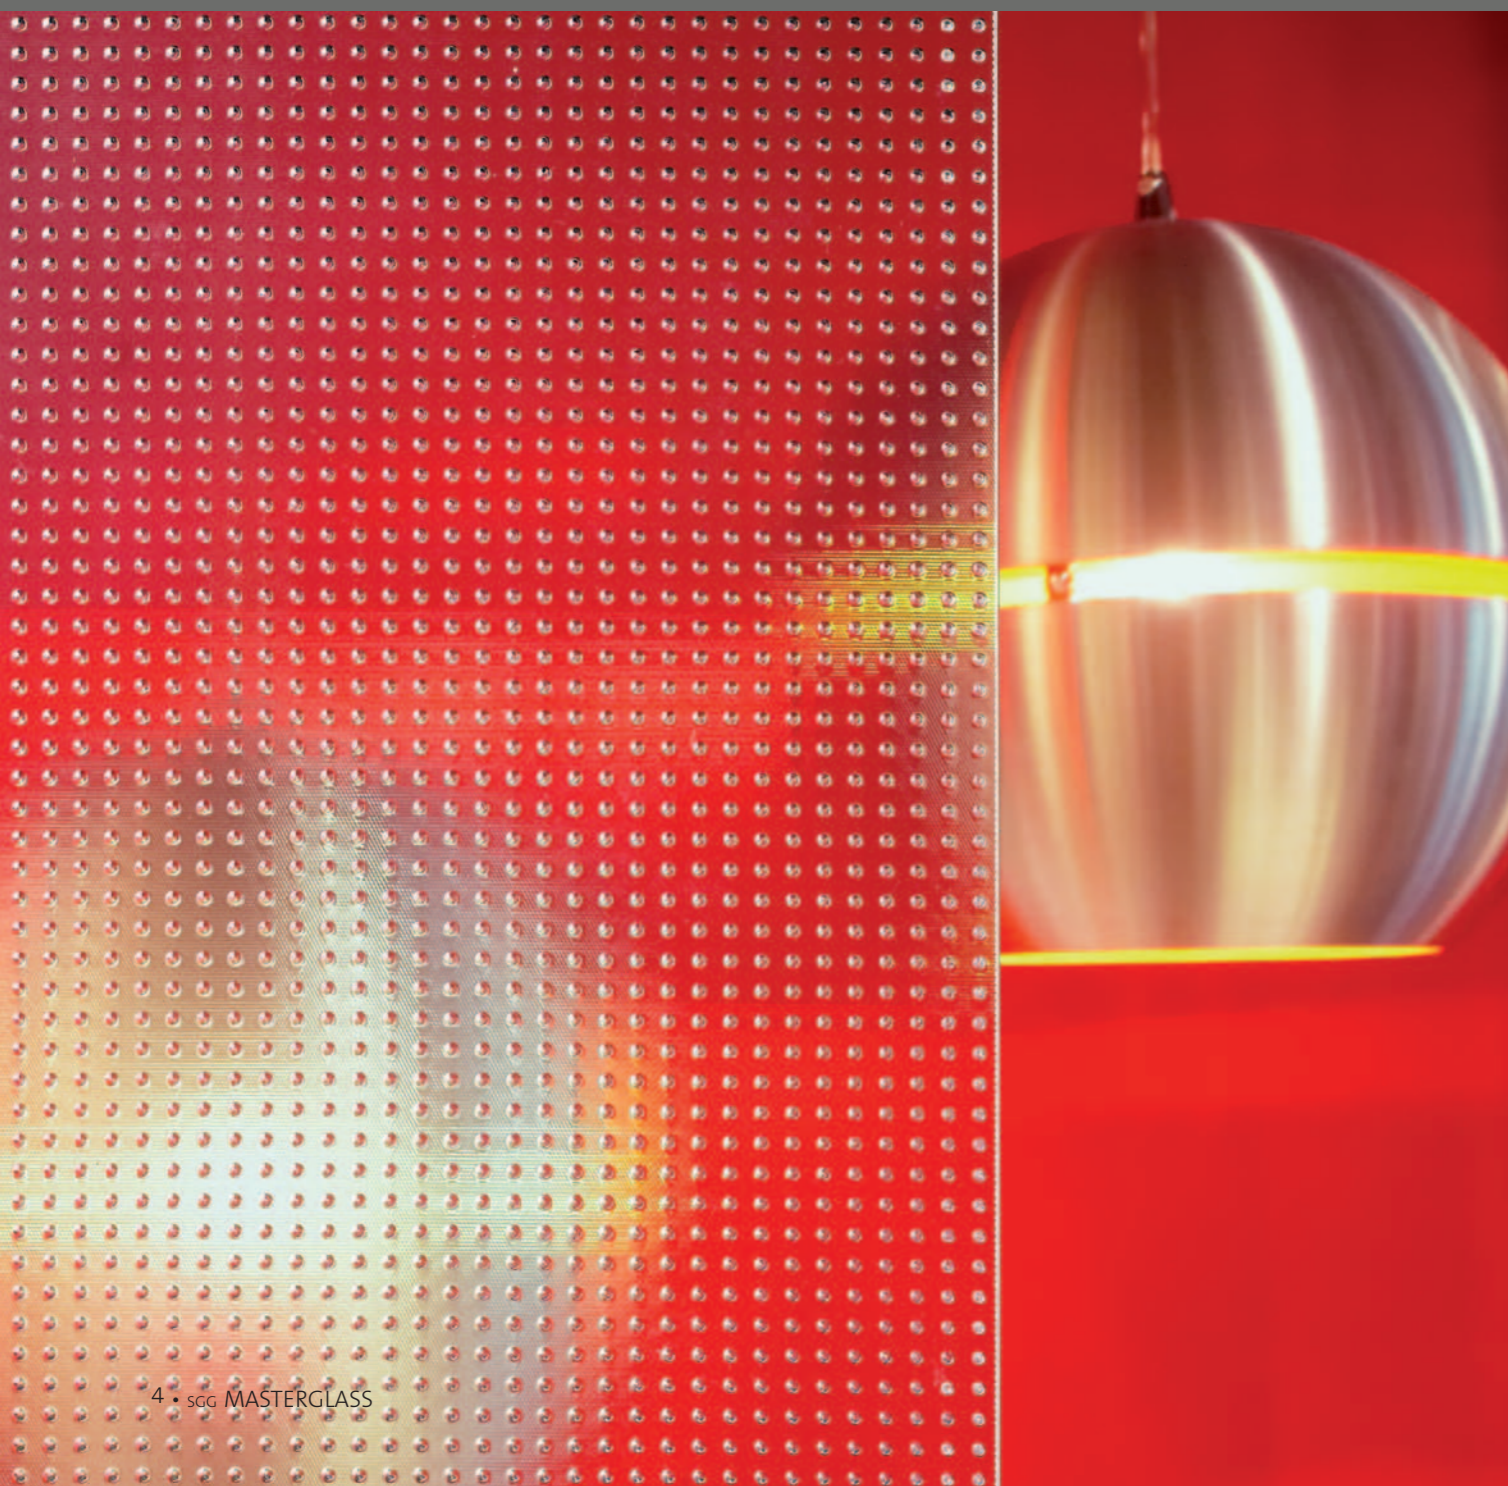

Objevte tuto jedinečnou řadu

SGG MASTER-SHINE®

Když světelný paprsek dopadá na jednotlivé tečky připomínající rosu, rozptýlená zář světelných perel dodá celé místnosti lesk i pocit luxusu.

SGG MASTER-SHINE má originální vzhled s jednotně uspořádanými skleněnými kapkami na matném podkladu.