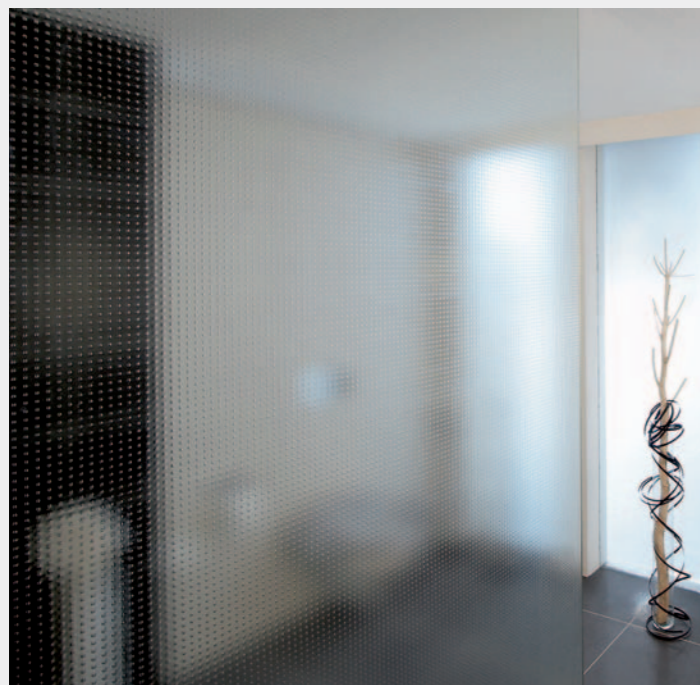

SGG MASTERGLASS®

6 vzorů pro zářivou a rafinovanou souhru materiálu a světla

SGG MASTER-CARRÉ®

Dodá jemnost i sílu pohledu.

Hundertwasser Bad, Německo.