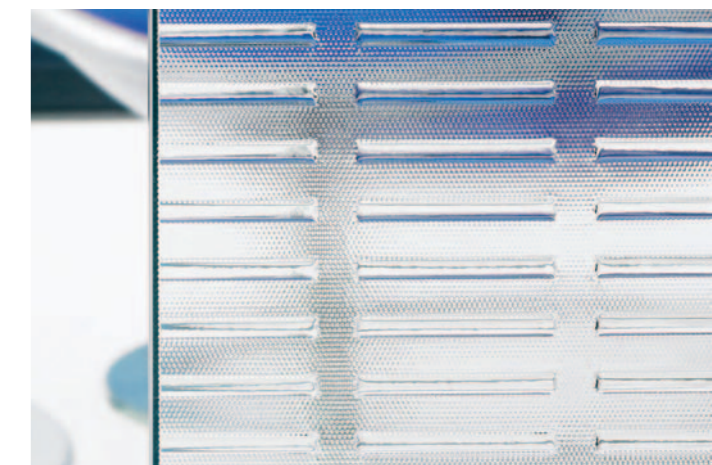

Objevte tuto jedinečnou řadu

SGG MASTER-SHINE®

Když světelný paprsek dopadá na jednotlivé tečky připomínající rosu, rozptýlená zář světelných perel dodá celé místnosti lesk i pocit luxusu.

SGG MASTER-SHINE má originální vzhled s jednotně uspořádanými skleněnými kapkami na matném podkladu.

SGG MASTER-CARRÉ®

Díky svému jedinečnému modernímu a nadčasovému vzhledu dodává zasklení harmonický dojem.

SGG MASTER-CARRÉ se vyznačuje malými, rovnoměrně rozmístěnými čtverečky kontrastujícími s matným podkladem.

SGG MASTER-RAY®

Paprsky světla prostupující skrz řady proužků vytváří originální interiér, zvláště při použití v přechátech.

Jemný vzor skla SGG MASTER-RAY je kombinací tenkých zářivých linek vytlačených na matném podkladu.