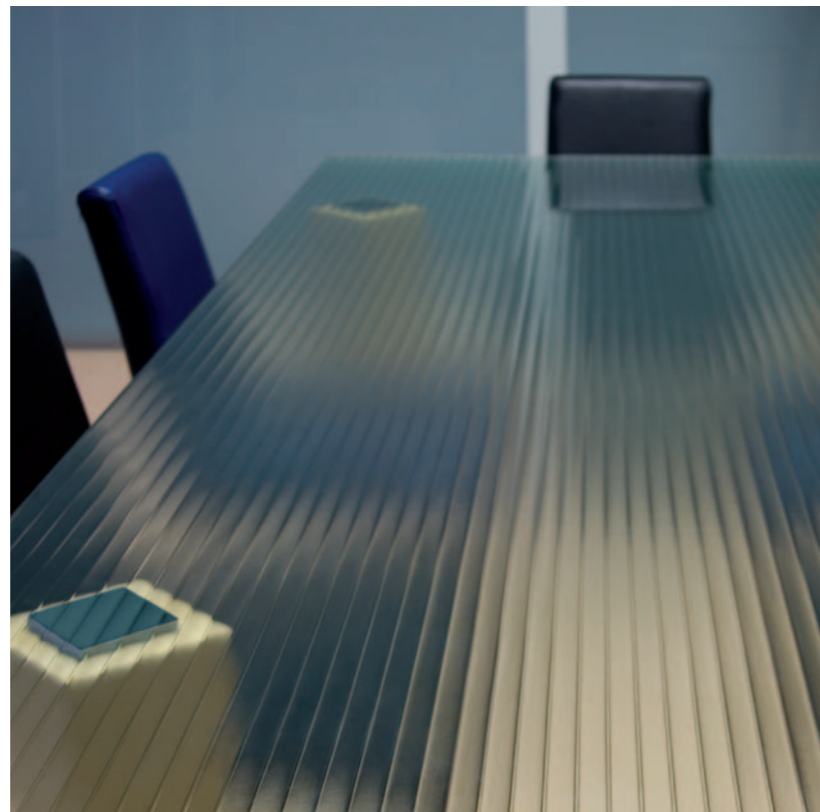

SGG MASTER-LIGNE®

Rafinovaný vzor dodává nábytku nebo celoskleněným dveřím elegantní a funkční vzhled.

SGG MASTER-LIGNE poskytuje interiéru zcela vyvážený vzhled díky řadě rovnoběžných linií viditelných na matném pozadí.

Soukromý dům, Polsko. Architekt: Mochnik.

SGG MASTER-POINT®

Ve světle se třpytící tečky vytváří mystický pocit.

Linie drobných teček SGG MASTER-POINT vyplňují prostor rozptýleným světlem.