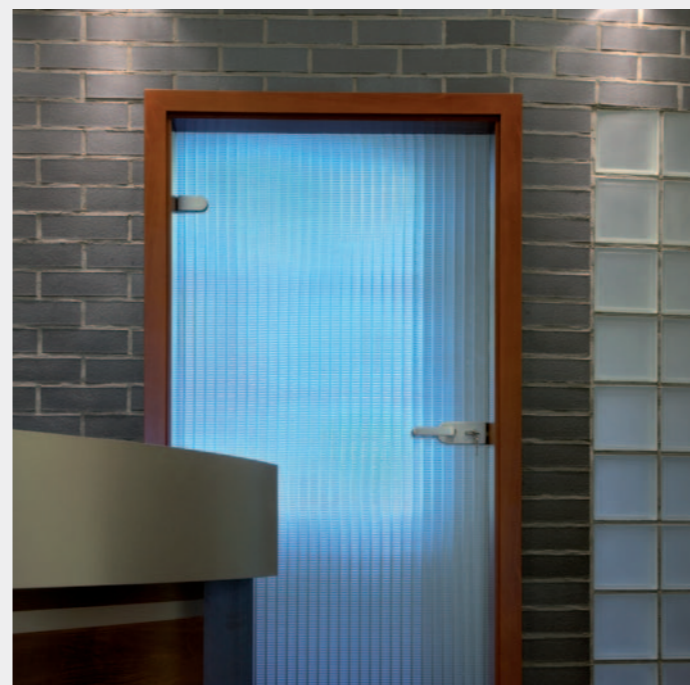

SGG MASTER-RAY®

Vytváří hranici mezi průhledností a soukromím.

JJM Polska, Sosnowiec-Polsko. Architekt: ARSIS Atelier Projektowe.