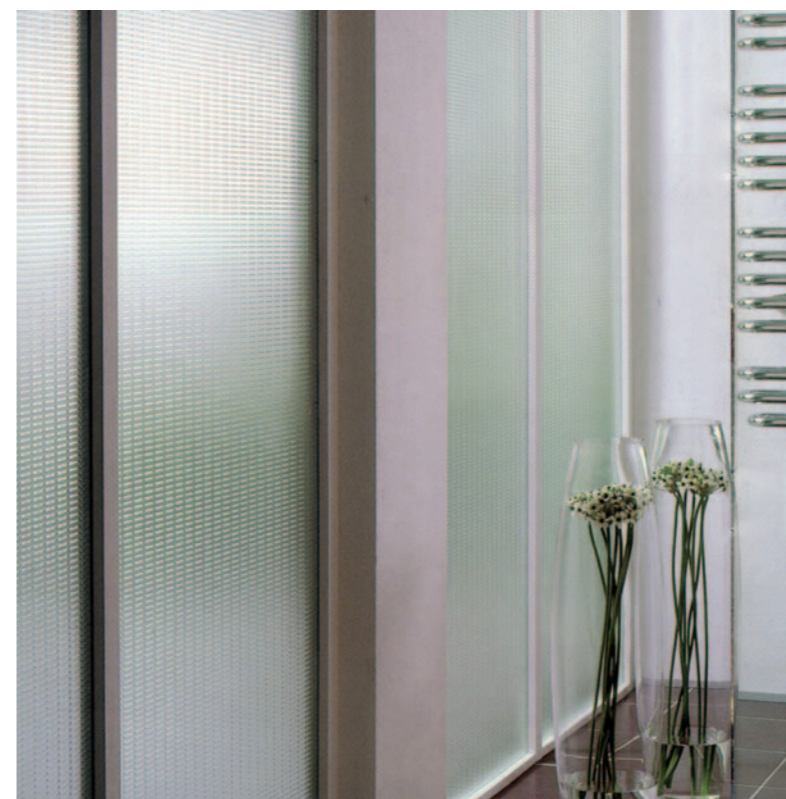

Vila, Německo.

SGG MASTER-RAY®

Paprsky světla prostupující skrz řady proužků vytváří originální interiér, zvláště při použití v přechátech.

Jemný vzor skla SGG MASTER-RAY je kombinací tenkých zářivých linek vytlačených na matném podkladu.