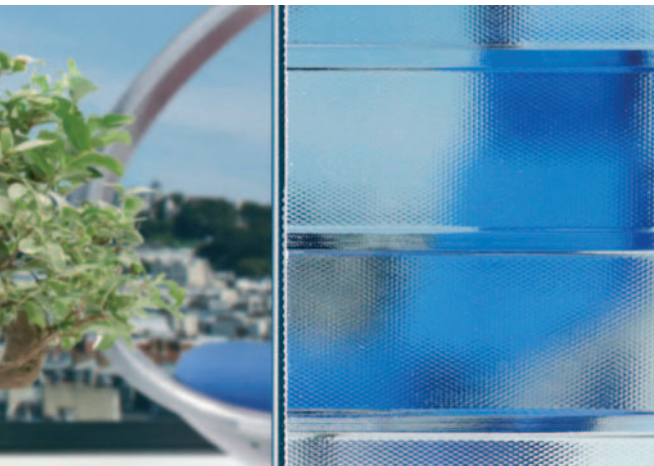

SGG MASTER-LIGNE®

Rafinovaný vzor dodává nábytku nebo celoskleněným dveřím elegantní a funkční vzhled.

SGG MASTER-LIGNE poskytuje interiéru zcela vyvážený vzhled díky řadě rovnoběžných linií viditelných na matném pozadí.

Soukromý dům, Polsko. Architekt: Mochnik.

SGG MASTER-POINT®

Ve světle se třpytící tečky vytváří mystický pocit.

Linie drobných teček SGG MASTER-POINT vyplňují prostor rozptýleným světlem.