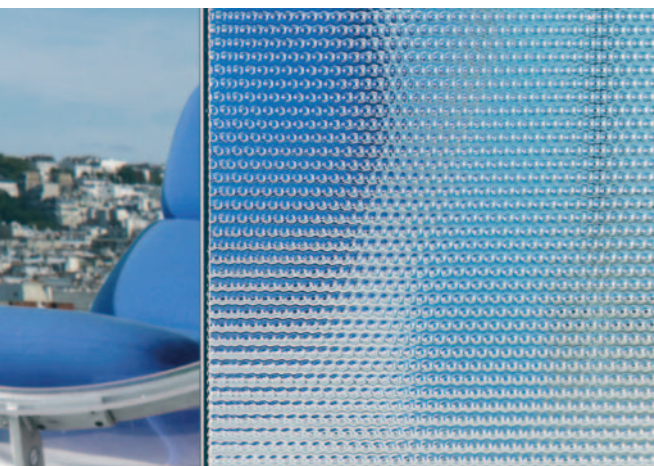

Interier, Courtrai-Belgie. Architekt: De Schrijver.

SGG MASTER-LENS®

Geometrický vzor dodá prostoru intimní moderní atmosféru.

Průhledné zářivé čočky vzoru SGG MASTER-LENS uspořádané ve čtvercích vystupují z matného podkladu a upravují dopad světla.