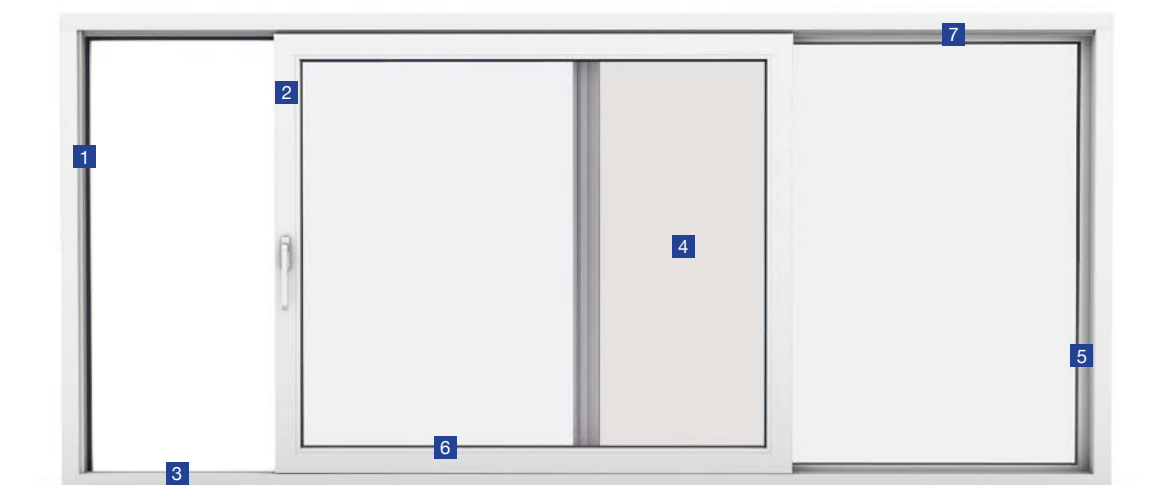

7 XL-optic

Veľmi úzky profil a integrované rámové zasklenie fixnej časti umožňuje získať maximum svetla.

Zdvížno-posuvné dvere Slovaktual HST 76 a 88 XL-optic

Maximálne presvetlenie interiéru vďaka veľmi úzkemu profilovému systému. Esteticky čisté a jednoduché riešenie dokonale ladí s modernou architektúrou.