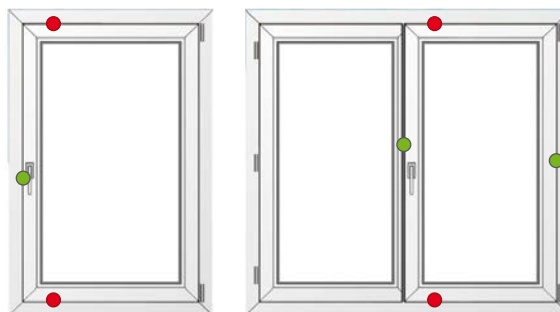

Základná bezpečnosť

Izolačné sklo už v štandarde vlepujeme do krídla po celom jeho obvode. Tabuľa skla sa preto nedá z krídla vytlačiť von a okno je odolnejšie proti vlámaniu. Pevná stredová prepážka výrazne obmedzuje prístup náradia na vypáčenie celého okrídla z rámu. V základnej verzii montujeme dva bezpečnostné uzamykacie čapy v tvare hríbika.

= Normálne uzamykacie časti

= Bezpečnostné uzamykacie časti

RC 1 N

Hrúbikové čapy fixujú okenné krídlo bezpečne do rámu vďaka 4-bodovému uzamknutiu. Spoločne s uzamykateľnou kľučkou ako aj so štulpovým zámkom pri 2-krídlovom okne spĺňajú okná s týmito bezpečnostnými opatreniami triedu bezpečnosti RC1N.