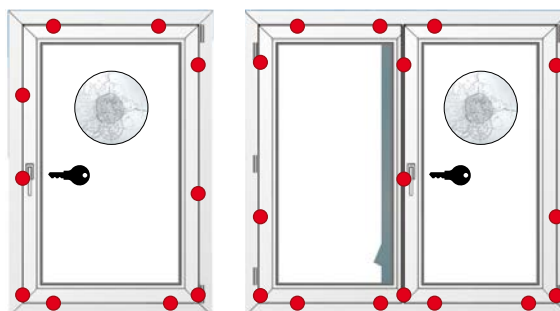

RC 2

Na rozdiel od triedy RC2N, musí mať okno v tejto triede aj bezpečnostné zasklenie P4A podľa normy EN 356. takto zabezpečené okná ponúkajú vysoký stupeň ochrany a bezpečnosti pre oblasti ohrozené vlámaním, predovšetkým v prízemných podlažiach.