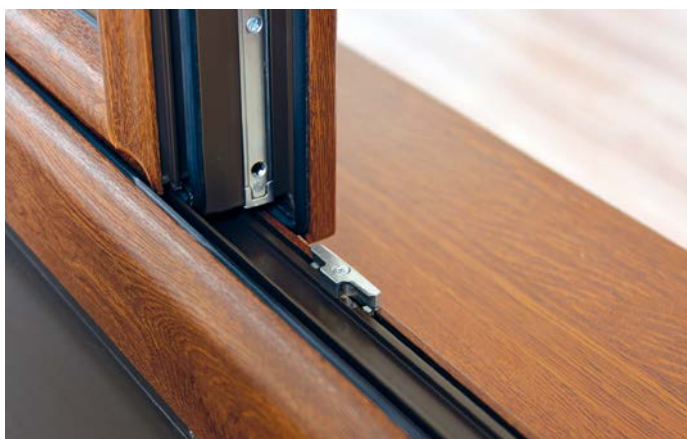

Jadro

Oknám s obojstrannou lamináciou je prispôsobená aj farba profilu.