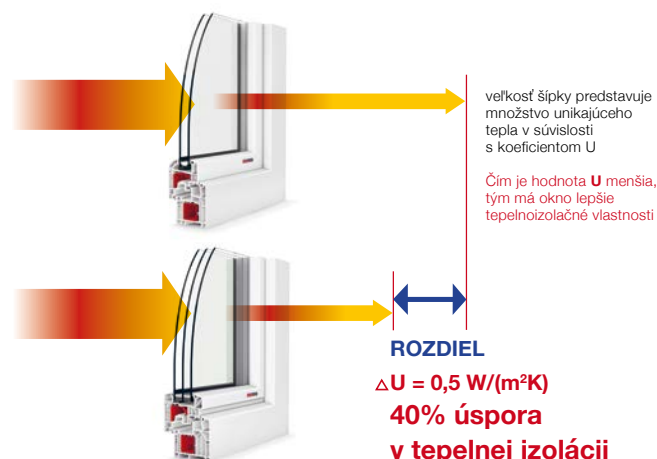

Nízkoenergeticky a hospodárne.

Môj Profit

Šetrite životné prostredie aj vašu peňaženku. So správnymi oknami môžete každoročne dosiahnuť veľké úspory.

Tepelná izolácia

Tepelnoizolačné vlastnosti okna vyjadruje súčiniteľ prestupu tepla (U_w) celým oknom. Hodnota U_w udáva množstvo tepla, ktoré unikne cez plochu 1 m^2 okna pri rozdieli teplôt vonkajšieho a vnútorného prostredia o 1 stupeň Kelvina.

Čím je hodnota U_w menšia, tým má okno lepšie tepelnoizolačné vlastnosti, t. j. cez okno nám unikne menej tepelnej energie do exteriéru.

Jednotka pre U_w je $\text{W}/(\text{m}^2\text{K})$.

STANDARD CL

$U_w = 1,2 \text{ W}/(\text{m}^2\text{K})$

skúšobný protokol Rosenheim
č. 403 31534/5

PASIV HL

$U_w = 0,7 \text{ W}/(\text{m}^2\text{K})$

skúšobný protokol Rosenheim
č. 403 31534/3