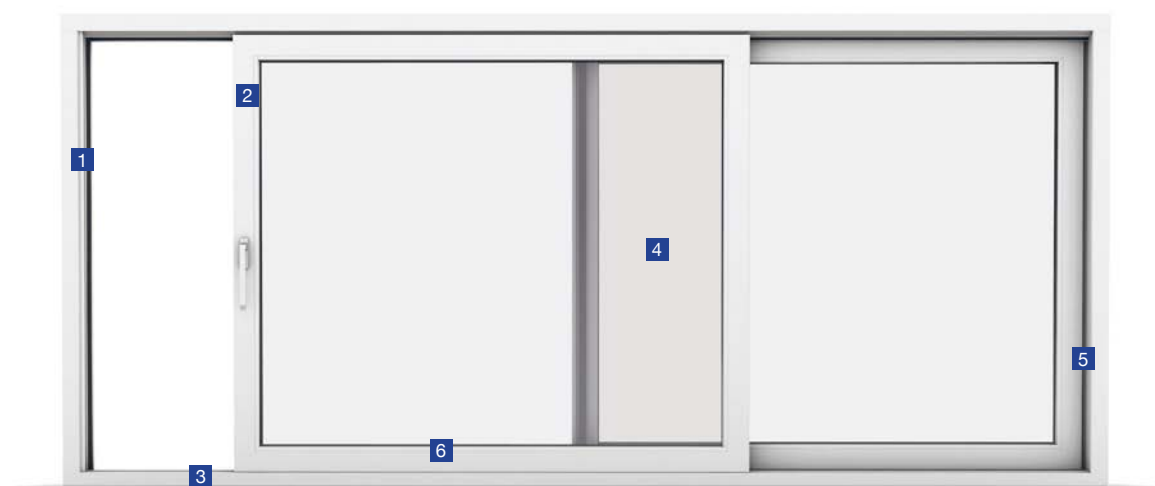

Technické údaje

1 Moderný dizajn

Inovatívne zdvižno-posuvné dvere s nízkou pohľadovou výškou. Možnosť doplniť o hliníkový klip.

2 Vynikajúca tepelná izolácia

Spojením plastového 5-komorového profilu a izolačného trojskla dosahujeme mimoriadne hodnoty tepelnej izolácie.