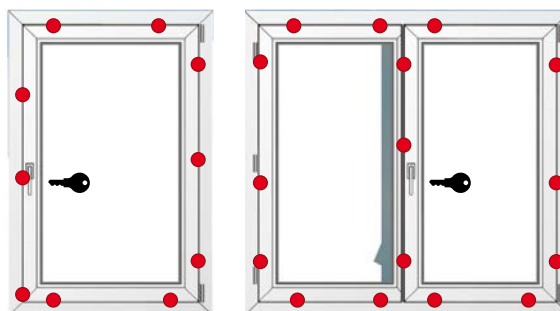

Základná bezpečnosť

Izolačné sklo už v štandarde vlepujeme do krídla po celom jeho obvode. Tabuľa skla sa preto nedá z krídla vytlačiť von a okno je odolnejšie proti vlámaniu. Pevná stredová prepážka výrazne obmedzuje prístup náradia na vypáčenie celého okrídla z rámu. V základnej verzii montujeme dva bezpečnostné uzamykacie čapy v tvare hríbika.

= Normálne uzamykacie časti

= Bezpečnostné uzamykacie časti

RC 1 N

Hrúbikové čapy fixujú okenné krídlo bezpečne do rámu vďaka 4-bodovému uzamknutiu. Spoločne s uzamykateľnou kľučkou ako aj so štulpovým zámkom pri 2-krídlovom okne spĺňajú okná s týmito bezpečnostnými opatreniami triedu bezpečnosti RC1N.

RC 2 N

V tejto bezpečnostnej triede musí okno odolať minimálne 3 minútam fyzického násillia zlodca, ktorý používa jednoduché náradie na páčenie (napr. skrutkovač, kliešte). Okno musí byť vybavené certifikovanou okennou kľučkou so zámkom alebo blokovacím tlačidlom s odolnosťou 100 Nm. Pod kľučku je vložená podložka, zabráňujúca jej odvráteniu.