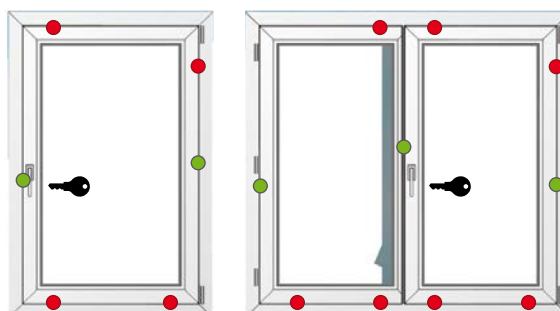

Základná bezpečnosť

Izolačné sklo už v štandarde vlepujeme do krídla po celom jeho obvode. Tabuľa skla sa preto nedá z krídla vytlačiť von a okno je odolnejšie proti vlámaniu. Pevná stredová prepážka výrazne obmedzuje prístup náradia na vypáčenie celého okrídla z rámu. V základnej verzii montujeme dva bezpečnostné uzamykacie čapy v tvare hríbika.

= Normálne uzamykacie časti

= Bezpečnostné uzamykacie časti

RC 1 N

Hrúbikové čapy fixujú okenné krídlo bezpečne do rámu vďaka 4-bodovému uzamknutiu. Spoločne s uzamykateľnou kľučkou ako aj so štulpovým zámkom pri 2-krídlovom okne spĺňajú okná s týmito bezpečnostnými opatreniami triedu bezpečnosti RC1N.

RC 2 N

V tejto bezpečnostnej triede musí okno odolať minimálne 3 minútam fyzického násillia zlodca, ktorý používa jednoduché náradie na páčenie (napr. skrutkovač, kliešte). Okno musí byť vybavené certifikovanou okennou kľučkou so zámkom alebo blokovacím tlačidlom s odolnosťou 100 Nm. Pod kľučku je vložená podložka, zabráňujúca jej odvráteniu.